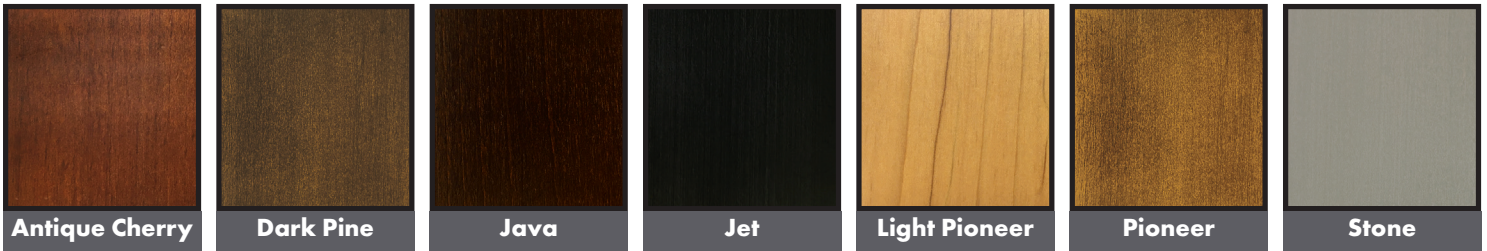

**Suggested Ottoman**

**2820 PT SQ5**  
W 28   D 20   H 17

**Finishes**

**Nail Head**

**Cushions**

**Standard / Firm**

**Down**

**Plush**