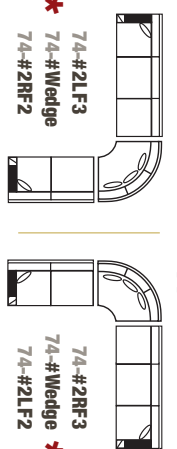

Product Dimensions

- *Outside:* Depth D: 33, 35, or 37
 Height H: 37 or 40
- *Inside:* Seat Depth SD: 20, 22, or 24
 Seat Height SH: 19" for all base treatments
- *Available Frames:*
 Sectional: 90 x 90 up to 129 x 129"
 Chair: 38"
 Chair and 1/2: 49"
 Love Seat: 62"
 3/4 Sofa: 74"
 Sofa: 79"
 Long Sofa: 85"
 Grand Sofa: 97"

90 x 90 approx.

ARM	SD 20	SD 22	SD 24
TA	85 x 85	87 x 87	89 x 89
FS	88 x 88	90 x 90	92 x 92
SC	87 x 87	89 x 89	91 x 91

113 x 90 approx.

ARM	SD 20	SD 22	SD 24
TA	108 x 85	110 x 87	112 x 89
FS	111 x 88	113 x 90	115 x 92
SC	110 x 87	112 x 89	114 x 91

113 x 113 approx.

ARM	SD 20	SD 22	SD 24
TA	108 x 108	110 x 110	112 x 112
FS	111 x 111	113 x 113	115 x 115
SC	110 x 110	112 x 112	114 x 114

106 x 106 approx.

ARM	SD 20	SD 22	SD 24
TA	101 x 101	103 x 103	105 x 105
FS	104 x 104	106 x 106	108 x 108
SC	103 x 103	105 x 105	107 x 107

129 x 129 approx.

ARM	SD 20	SD 22	SD 24
TA	124 x 124	126 x 126	128 x 128
FS	127 x 127	129 x 129	131 x 131
SC	126 x 126	128 x 128	130 x 130

129 x 106 approx.

ARM	SD 20	SD 22	SD 24
TA	124 x 101	126 x 103	128 x 105
FS	127 x 104	129 x 106	131 x 108
SC	126 x 103	128 x 105	130 x 107