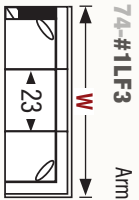

129 x 129 approx.

ARM	SD 20	SD 22	SD 24
TA	124 x 124	126 x 126	128 x 128
FS	127 x 127	129 x 129	131 x 131
SC	126 x 126	128 x 128	130 x 130

129 x 106 approx.

ARM	SD 20	SD 22	SD 24
TA	124 x 101	126 x 103	128 x 105
FS	127 x 104	129 x 106	131 x 108
SC	126 x 103	128 x 105	130 x 107

Design Your Own Layout

KEY:
 For related sofas and chairs see Madison Sofas and Chairs order form.

Corner:

Arm:

#20.db Sofa Pillows:

Left Arm Facing

Right Arm Facing

Track Arm

Full Sock

Scoop

Armless

74-#1LF3	Arm with Corner	74-#1RF3	SD	D	W
74-#2LF3*	Arm Only	74-#2RF3*	20	33	75
74-#2LF2*	Arm Only	74-#2RF2*	22	35	75
74-#2LF1*	Arm Only	74-#2RF1*	24	37	75

74-#1LF3	SD	D	W	74-#1RF3	SD	D	W
74-#2LF3*	20	33	85	74-#2RF3*	20	33	88
74-#2LF2*	22	35	87	74-#2RF2*	22	35	90
74-#2LF1*	24	37	89	74-#2RF1*	24	37	92

74-#A3	SD	D	W	74-#A1	SD	D	W
74-#A2	20	33	69	74-#A1	20	33	23
74-#A1	22	35	69	74-#CC Corner	22	35	23
74-#A2	24	37	69	74-#Wedge	24	37	23
74-#A3	24	37	69	74-#Wedge	20	33	33
74-#A1	22	35	46	74-#Wedge	22	35	35
74-#A2	24	37	46	74-#Wedge	24	37	37
74-#A3	24	37	46	74-#Wedge	24	37	53