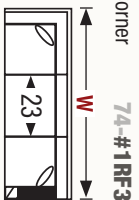

129 x 129 approx.

ARM	SD 20	SD 22	SD 24
TA	124 x 124	126 x 126	128 x 128
FS	127 x 127	129 x 129	131 x 131
SC	126 x 126	128 x 128	130 x 130

129 x 106 approx.

ARM	SD 20	SD 22	SD 24
TA	124 x 101	126 x 103	128 x 105
FS	127 x 104	129 x 106	131 x 108
SC	126 x 103	128 x 105	130 x 107

Design Your Own Layout

KEY:
 For related sofas and chairs see Madison Sofas and Chairs order form.

Corner:

Arm:

#20.db Sofa Pillows:

Left Arm Facing

Right Arm Facing

Track Arm

Full Sock

Scoop

Armless

74-#1LF3	Arm with Corner	74-#1RF3	SD	D	W
74-#2LF3*	Arm Only	74-#2RF3*	20	33	75
74-#2LF2*	Arm Only	74-#2RF2*	22	35	75
74-#2LF1*	Arm Only	74-#2RF1*	24	37	75

74-#1LF3	SD	D	W	74-#1RF3	SD	D	W
74-#2LF3*	20	33	85	74-#2RF3*	20	33	88
74-#2LF2*	22	35	87	74-#2RF2*	22	35	90
74-#2LF1*	24	37	89	74-#2RF1*	24	37	92

74-#A3	SD	D	W	74-#A1	SD	D	W
74-#A2	20	33	69	74-#A1	20	33	23
74-#A1	22	35	69	74-#CC Corner	22	35	23
74-#A2	24	37	69	74-#Wedge	24	37	23
74-#A3	24	37	69	74-#Wedge	20	33	33
74-#A1	22	35	46	74-#Wedge	22	35	35
74-#A2	24	37	46	74-#Wedge	24	37	37
74-#A3	24	37	46	74-#Wedge	24	37	53